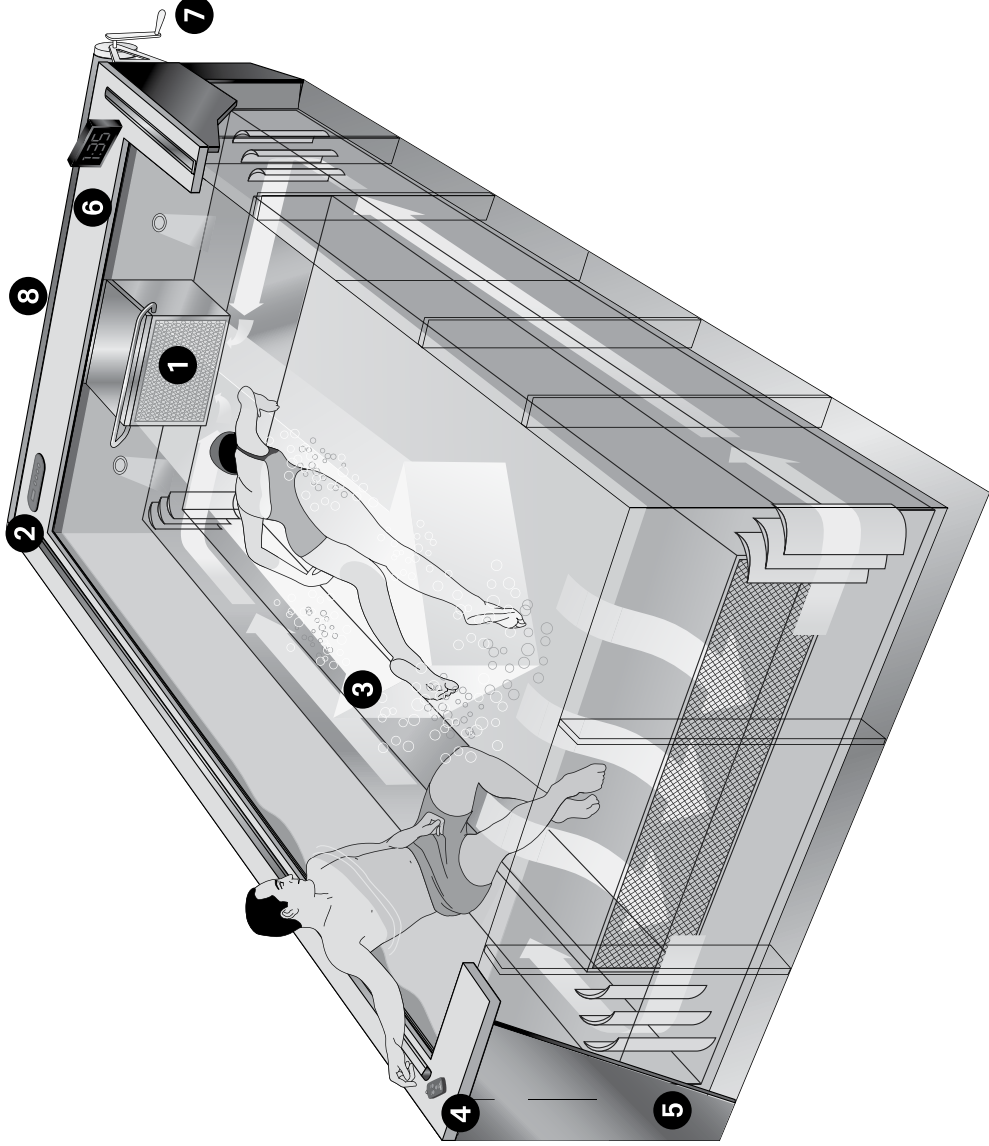

Der Hochleistungs Endless Pool®... erreicht ein Maximaltempo von 1:00Min./100m. Mit seinem 7,5 PS-Motor und einer überarbeiteten Pumpe (beide Standard), ist dieses Modell sowohl leiser als auch leistungsstärker. DER Pool für Triathleten und Schwimmer, die diesen Sport wirklich ernst nehmen..

1. **1** Die Acryl-Antriebseinheit zur Wasserbewegung mit ihrem 40cm-Propeller liefert eine breite, tiefe und extrem weiche Strömung
2. **2** Kontrollen am Poolrand erlauben die Regelung der Wärme und die Bedienung der optionalen Düsen und Beleuchtung
3. **3** Die strukturierten Rücklaufkanäle aus Acryl dienen als Wannenrandsitze (107 cm Pools) und zugleich als Rücklaufsystem für den Wasserfluss
4. **4** Die vorprogrammierten 52 Geschwindigkeiten der Schwimms trömung lassen sich bequem mit der Drahtlos-Fernbedienung regeln
5. **5** Optionale Sockelleiste
6. **6** Mit der optionalen digitalen Schwimmtempo-Anzeige mit 7" hochauflösender Sichtbarkeit und LED-Bildschirm können Sie Ihr Schwimmtempo kontrollieren
7. **7** Die optionalen manuell oder automatisch einklappbaren Sicherheitsabdeckungen halten die Wärme innen und Dreck und Ablagerungen draußen
8. **8** Das computergesteuerte Wasserqualitäts-System ist auf dem Front-Bedienfeld montiert

Beschreibung

Diagram No.