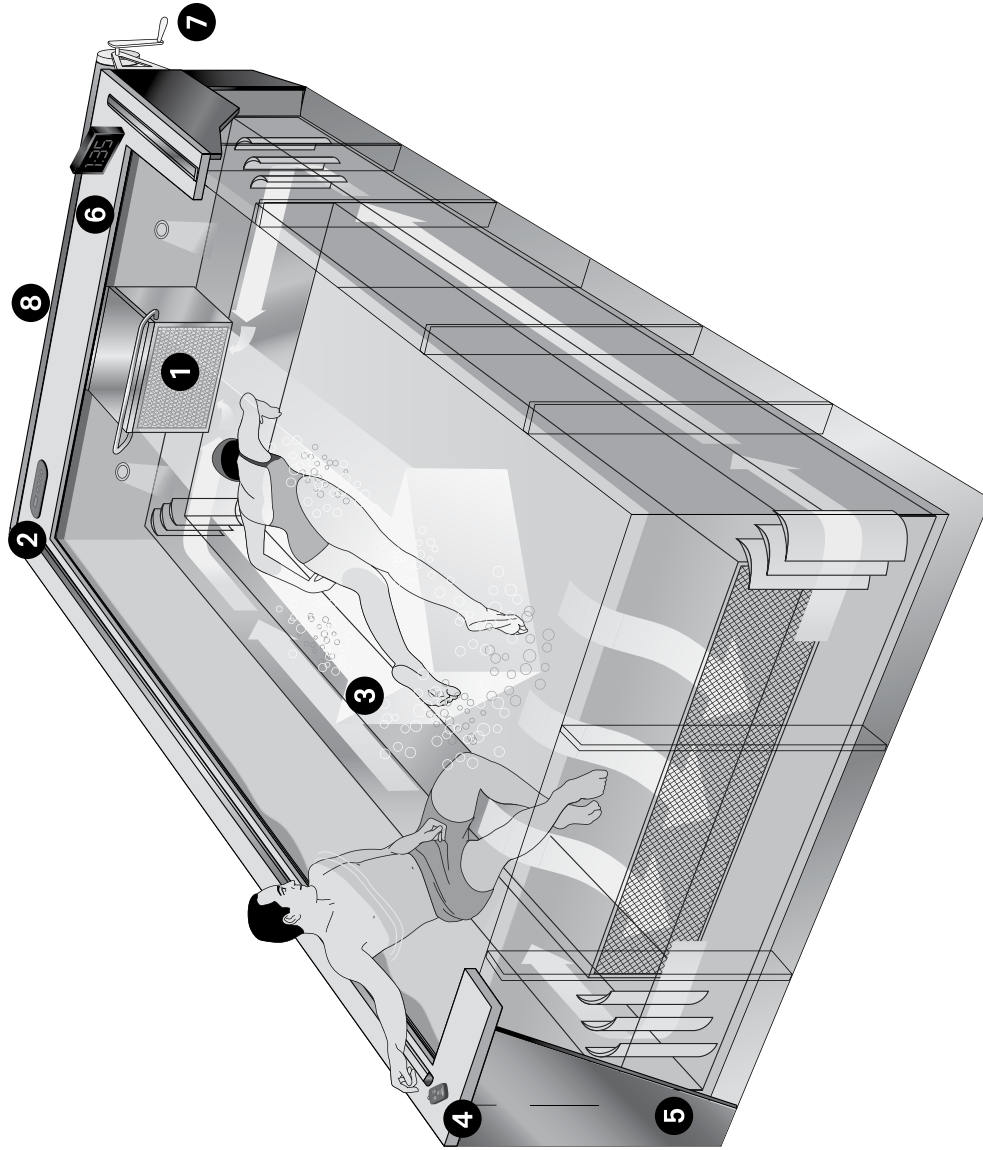

Le nostre Original Endless Pools® offrono un design senza parti e flessibilità di installazione. Le piscine autopotanti modulari sono dotate di generatore di flusso controcorrente con canali di ritorno idraulico in acrilico (Sapphire o Platinum), sistema di qualità dell'acqua (skimmer/filtro, purificatore acqua rame/argento, scambiatore elettrico di calore/-controller e pompa di circolazione), copertura solare galleggiante, telo di rivestimento durevole e barra per la ginnastica in acqua.

Original Endless Pool... il nostro sistema monoelica a 5 cv offre una performance decisamente superiore a qualsiasi altro flusso controcorrente. Il flusso è più ampio del vostro corpo, più profondo della vostra bracciata, e può essere facilmente regolato da un flusso leggero a un ritmo intenso di 1:14 min/100 metri.

Performance Endless Pool... offre un flusso controcorrente più veloce e uniforme. Il sistema specificamente progettato utilizza 2 eliche per creare una corrente più efficiente più ampia e profonda di quella del nostro sistema per il nuoto standard e produce una velocità massima di 1:11/100 mt.

High-Performance Endless Pool... raggiunge un ritmo competitivo di 1:00/100 mt. Con un motore da 7,5 cv e una pompa più efficiente (entrambe standard), questo modello è sia più silenzioso che più potente. È la piscina ideale per i triatleti e per altri nuotatori agonistici.

1. 1 Il sistema di idropropulsione in acrilico con elica di 40 cm produce una corrente ampia, profonda e ultra-uniforme
2. 2 I controlli a bordo vasca consentono di regolare la temperatura e di attivare getti e luci opzionali
3. 3 I canali di ritorno in acrilico modellato fungono da seduta per il flusso idrico
4. 4 Un telecomando wireless controlla le 52 velocità pre-programmate dei flussi controcorrente
5. 5 Rivestimento esterno opzionale
6. 6 Il display digitale opzionale per il nuoto con schermo LED da 7" a elevata visibilità consente di vedere a che velocità si nuota
7. 7 La copertura retraibile di sicurezza a funzionamento elettrico o manuale mantiene costante la temperatura e protegge dallo sporco e dai residui
8. 8 Il sistema di qualità dell'acqua computerizzato è montato sul pannello frontale

Description:

ENDLESS POOLS®
1601 Dutton Mill Rd, Astoria PA 19014
Email: swim@endlesspools.com
Phone: 800/732.8660

Sistema Original Endless Pool®

8a

Diagram No.

19/10/18